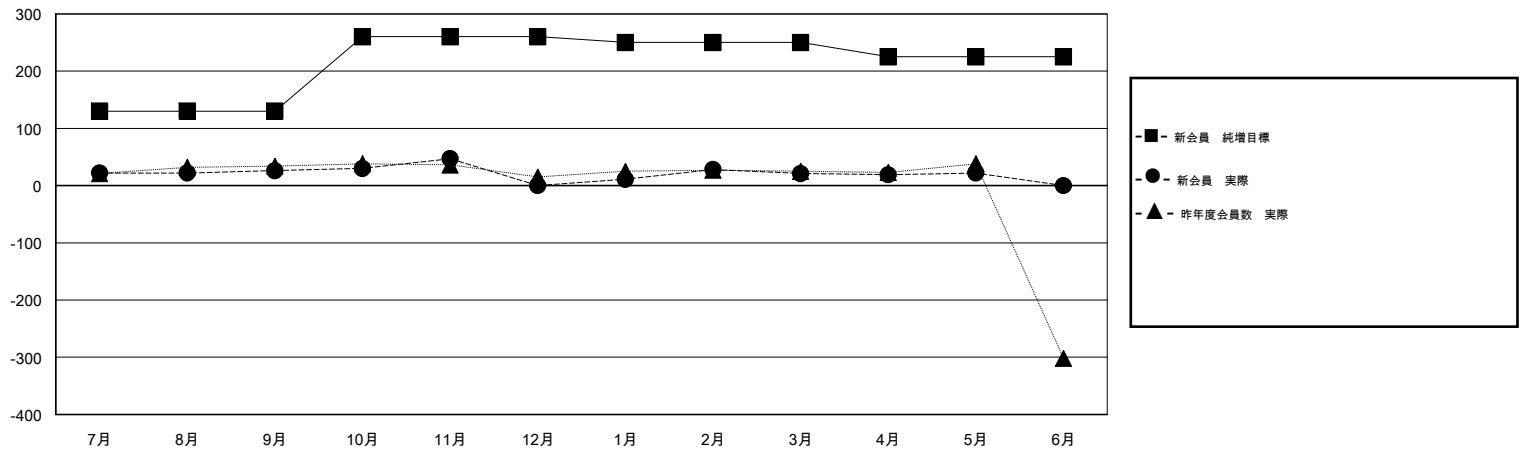

MONTHLY MEMBERSHIP PROGRESS REPORT

District 334 C

Results as of: 5/31/2017

GMT: Masayoshi Maruyama

地域 JAPAN

GMT会則地域

クラブ			
結果 : 2016-2017			
四半期	新クラブ目標	新クラブ	解散クラブ
7月/8月/9月	0	0	0
10月/11月/12月	0	0	0
1月/2月/3月	0	0	1
4月/5月/6月	1	1	0

名			
結果 : 2016-2017			
四半期	新会員 (再入会と転入を含めない) 純増目標	新会員 (再入会と転入を含めない) 実際	退会者 (転籍を含む) 実際
7月/8月/9月	130	92	66
10月/11月/12月	130	52	78
1月/2月/3月	-10	59	38
4月/5月/6月	-25	63	62

新クラブ目標及び実績累計

会員目標及び実績累計

解散クラブ: 1	72 CLUBS OF 81 一名以上の新会員を登録	男女別
退会者		男性 2,900 (82.53%)
物故会員 25		女性 614 (17.47%)
クラブ解散 0	会員累計データを見るには、ここをクリック	世帯主/家族会員合計 1,025
その他 219		国際会費半額の家族会員 533
合計 244		